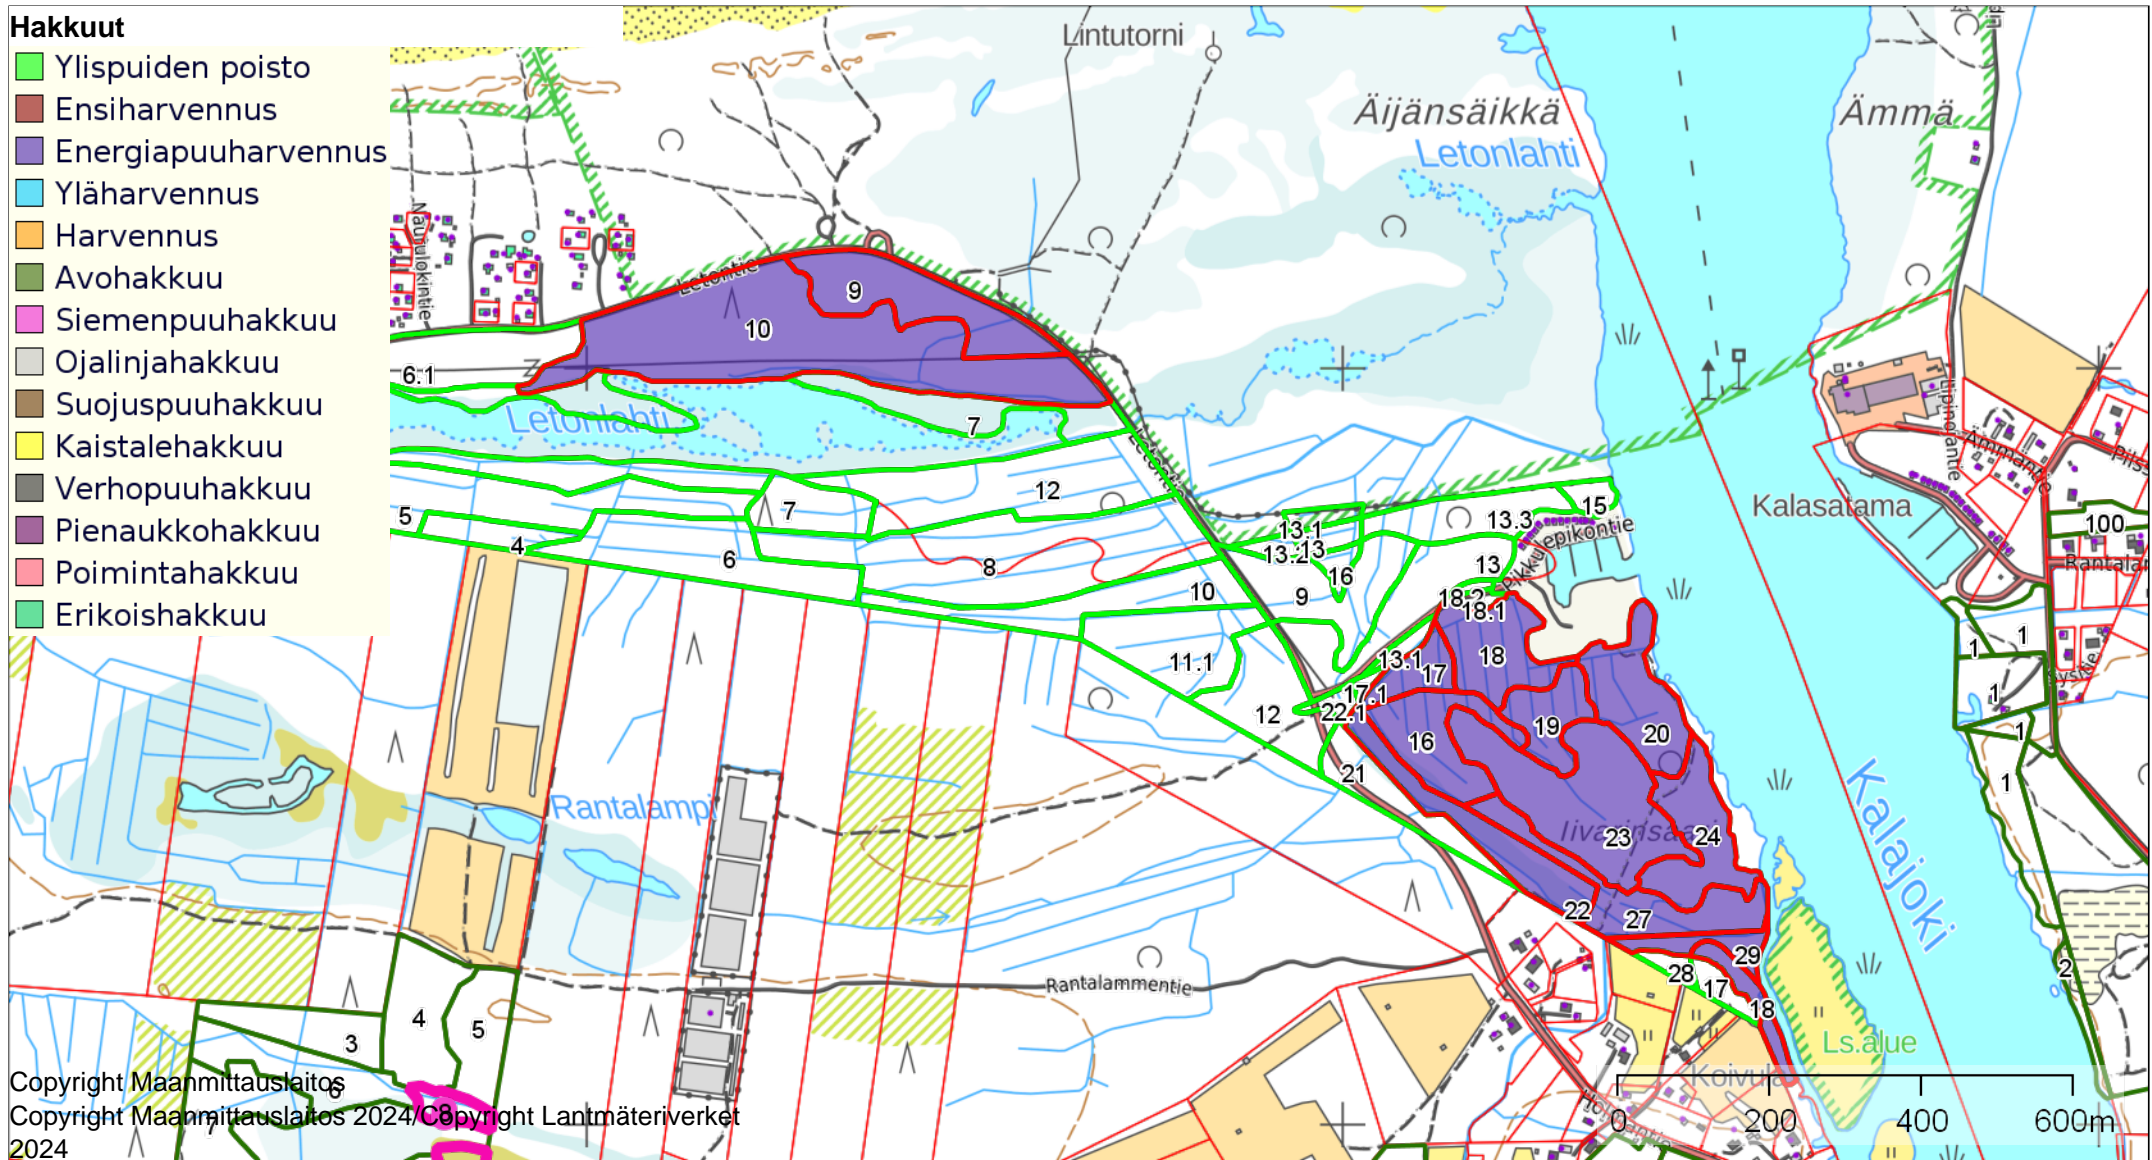

Puhelinnumero:

Koordinaatisto

ETRS-TM35FIN

Keskipiste

(349651, 7131713)

Tulostettu

11.3.2025

Hakkuut

- Ylispuiden poisto
- Ensiharvennus
- Energiapuuharvennus
- Yläharvennus
- Harvennus
- Avohakkuu
- Siemenpuuhakkuu
- Ojalinjahakkuu
- Suojuspuuhakkuu
- Kaistalehakkuu
- Verhopuuhakkuu
- Pienaukkohakkuu
- Poimintahakkuu
- Erikoishakkuu